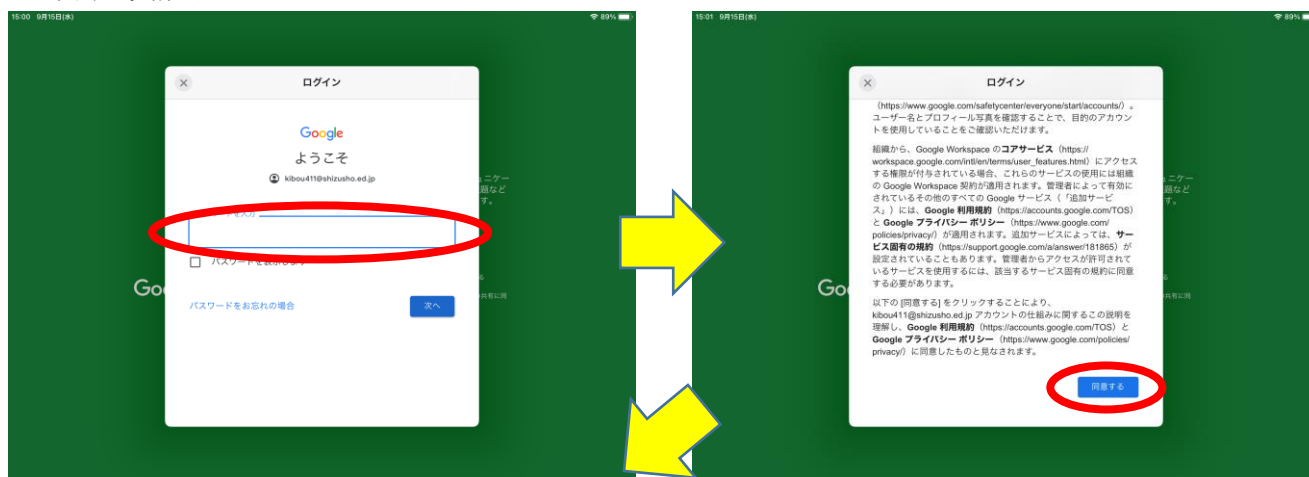

# アプリの場合

①アプリを起動し、「使用する」をクリックする。

②おたよりで伝えた「グーグルアカウント」を入力する。

③初期パスワード「password2021」を入力する。  
(半角小英数字)

④利用規約、プライバシーポリシーに同意する。

⑤安全なパスワードを作成する。お子様と確認の上、設定する。

⑥役割の選択で、生徒をクリックする。その後、表示される学級の「参加」をクリックする。