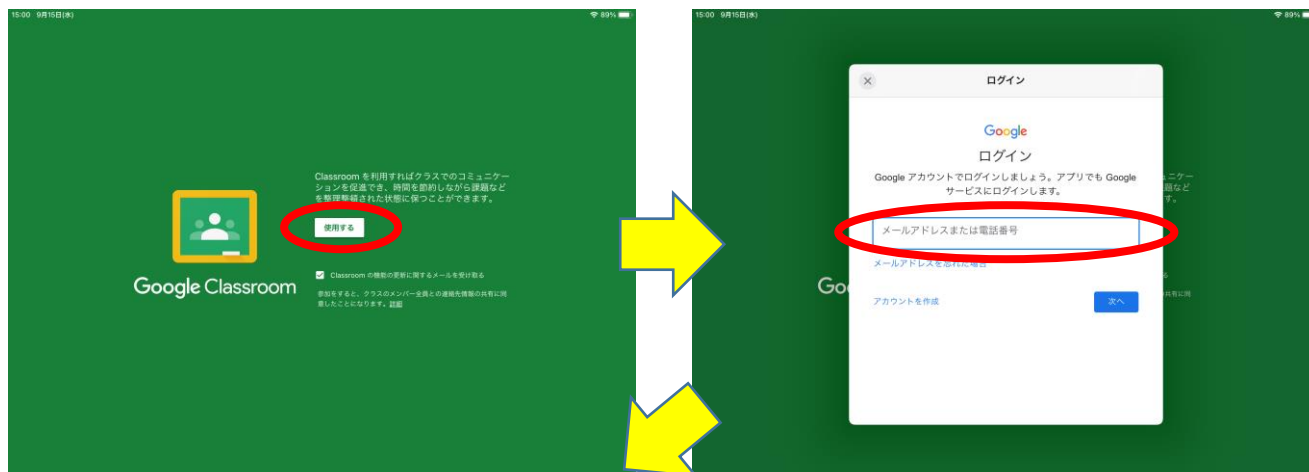

アプリの場合

①アプリを起動し、「使用する」をクリックする。

②おたよりで伝えた「グーグルアカウント」を入力する。