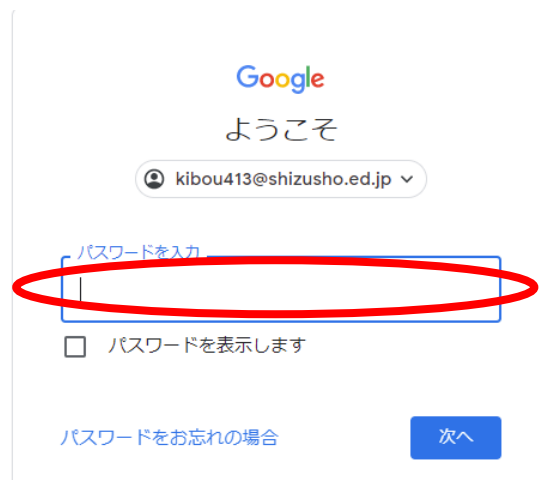

# ブラウザの場合

①ブラウザから <https://classroom.google.com/u/0/h?hl=ja> にアクセスし、おたよりで伝えた「**グーグルアカウント**」を入力する。

②初期パスワード「password2021」を入力する。  
(半角小英数字)

③利用規約、プライバシーポリシーに同意する。

④安全なパスワードを作成する。お子様と確認の上、設定する。

⑤自分のアカウントかどうかを確認し、続行をクリックする。