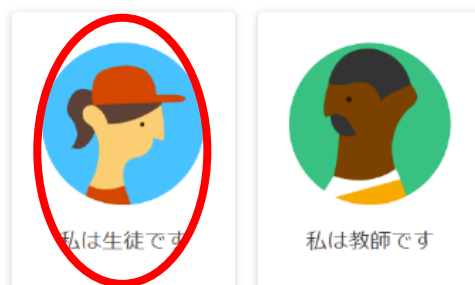

# ブラウザの場合

①ブラウザから <https://classroom.google.com/u/0/h?hl=ja> にアクセスし、おたよりで伝えた「**グーグルアカウント**」を入力する。

②初期パスワード「password2021」を入力する。  
(半角小英数字)

③利用規約、プライバシーポリシーに同意する。

④安全なパスワードを作成する。お子様と確認の上、設定する。

⑤自分のアカウントかどうかを確認し、続行をクリックする。

⑥役割の選択で、生徒をクリックする。  
その後、表示される学級の「参加」をクリックする。  
役割を選ぶ