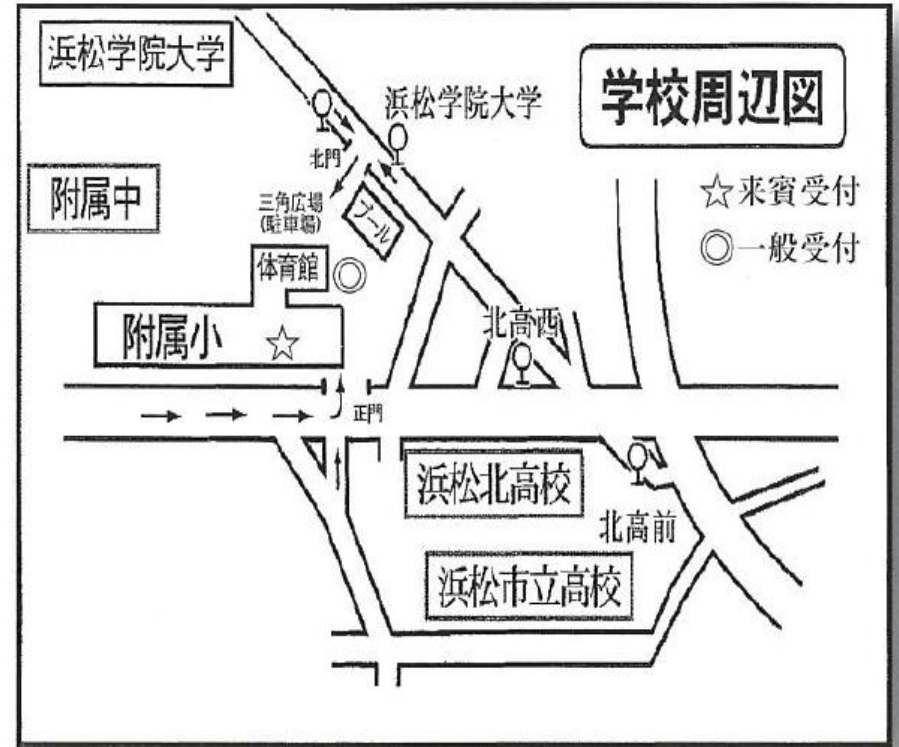

# 交通案内

○浜松学院大学バス停側からは、徒歩の方のみ入場できます。

- 浜松西インターから車で20分
- 浜松インターから車で30分