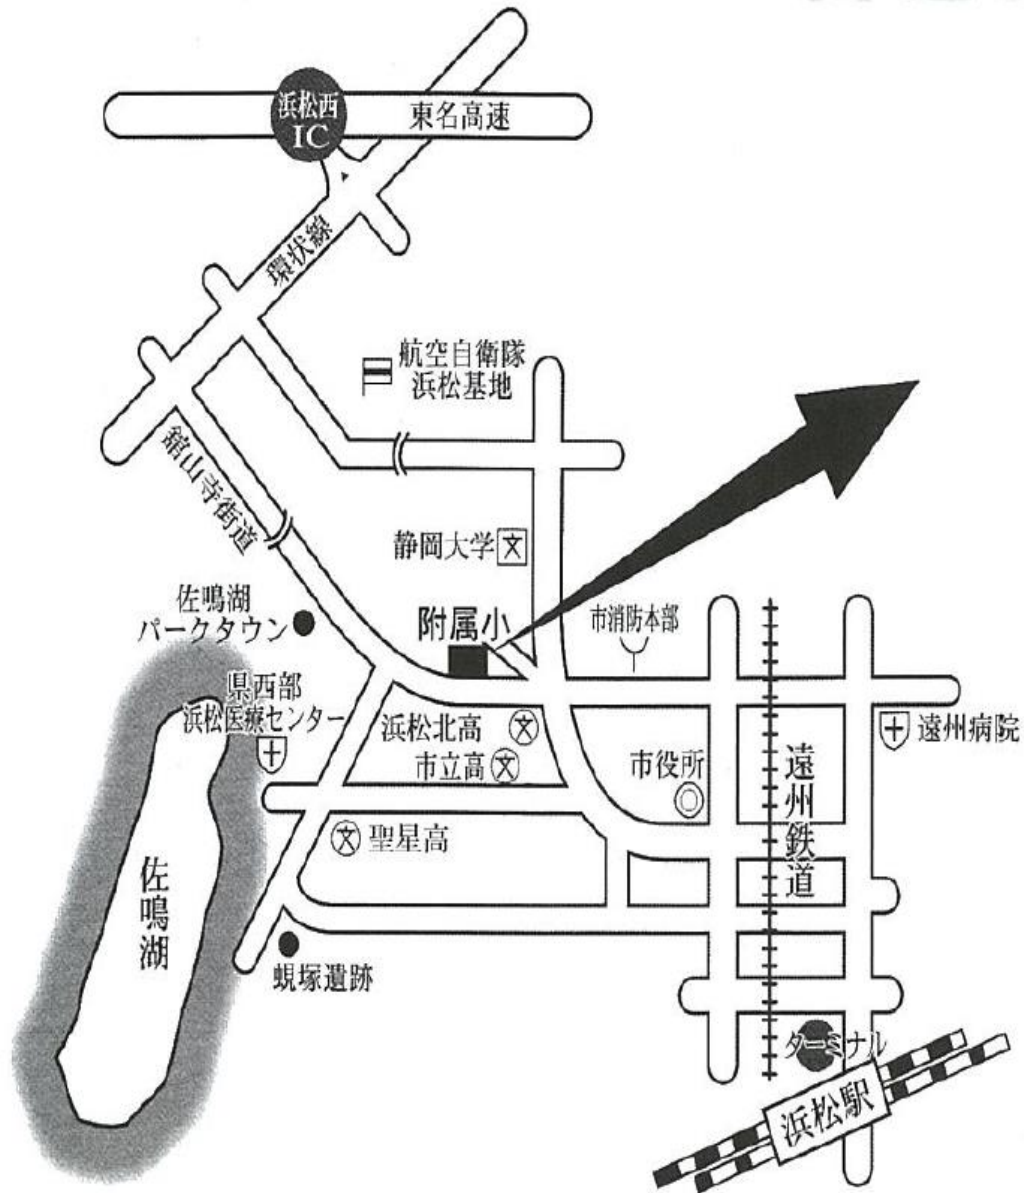

# 交通案内

○浜松学院大学バス停側からは、徒歩の方のみ入場できます。

- 浜松西インターから車で20分
- 浜松インターから車で30分