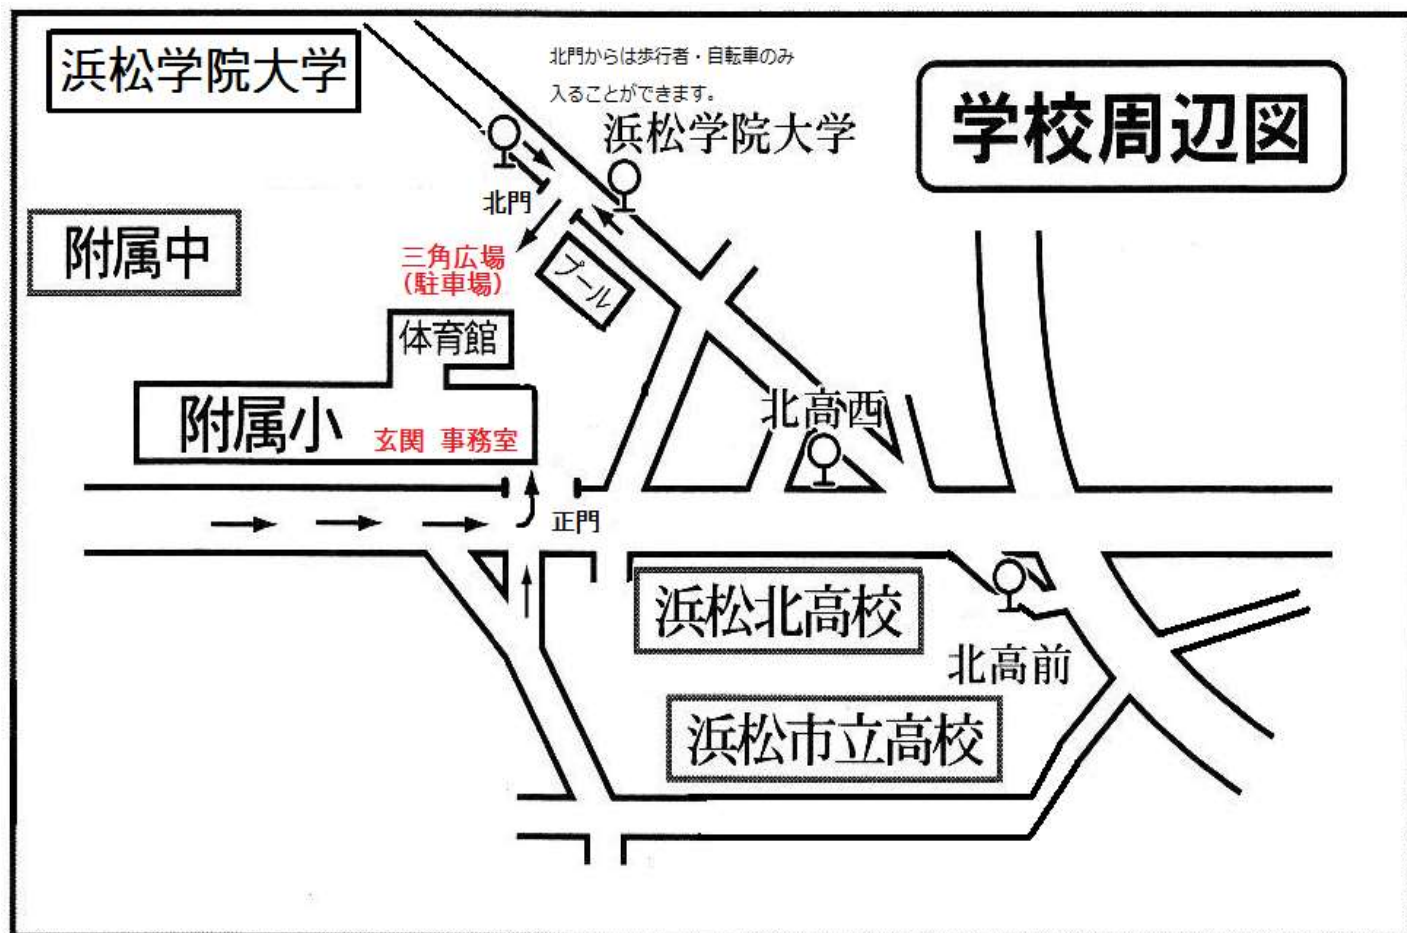

募集要項配付及び出願時案内図

- 事務室は、正門より入った玄関の右です。
- お車で来校の際は、正門より入り、体育館裏の「三角広場」に駐車してください。
- 北門は、歩行者と自転車のみ利用できます。
- 自家用車により東から正門に入る際、右折することが大変危険ですので、上の図のように入るようにしてください。