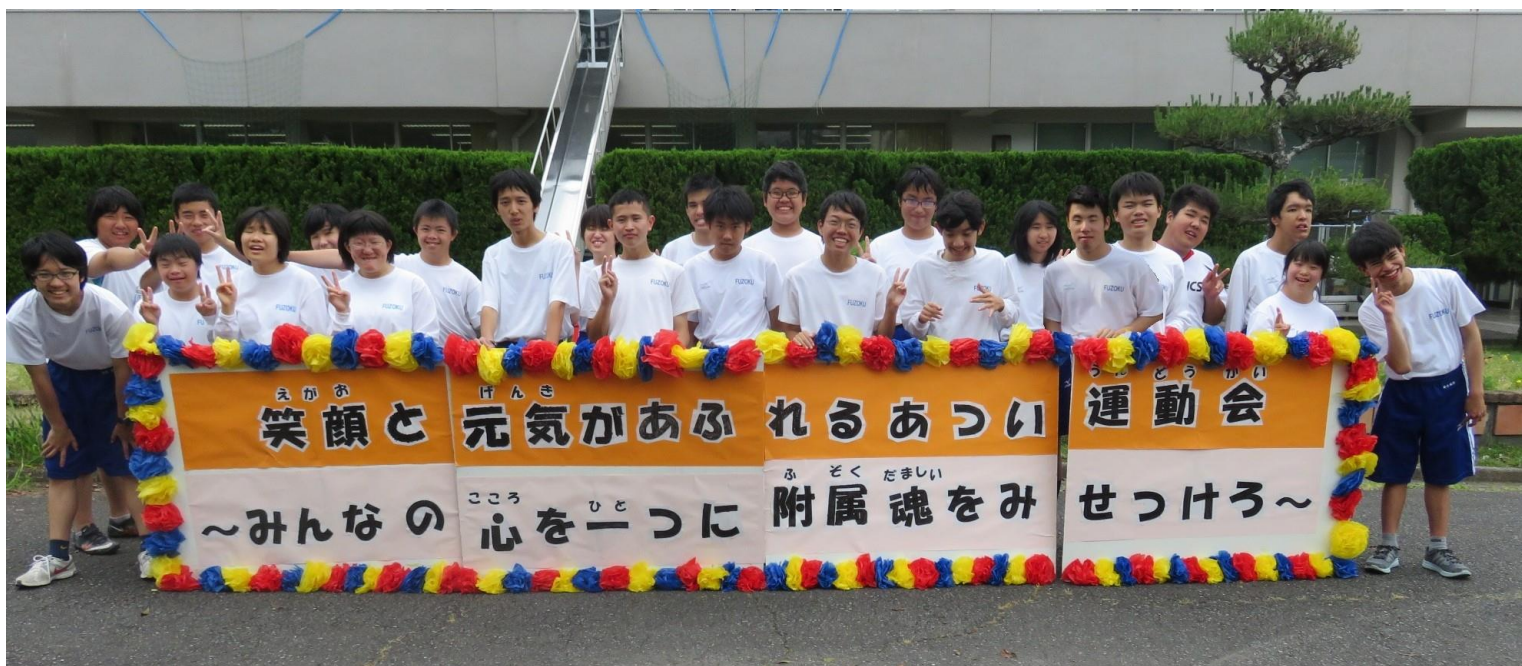

# 運動会

スローガン

えがお げんき うんどうかい  
「笑顔と元気があふれる あつい運動会  
~みんなの心を一つに 附属魂をみせつけろ~」  
こころ ひと ふぞくだましい

日 時：平成28年 6月 4日（土）9：30～

雨天の場合は 6月 5日（日）に延期

場 所：静岡大学教育学部附属特別支援学校グラウンド

静岡大学教育学部附属特別支援学校